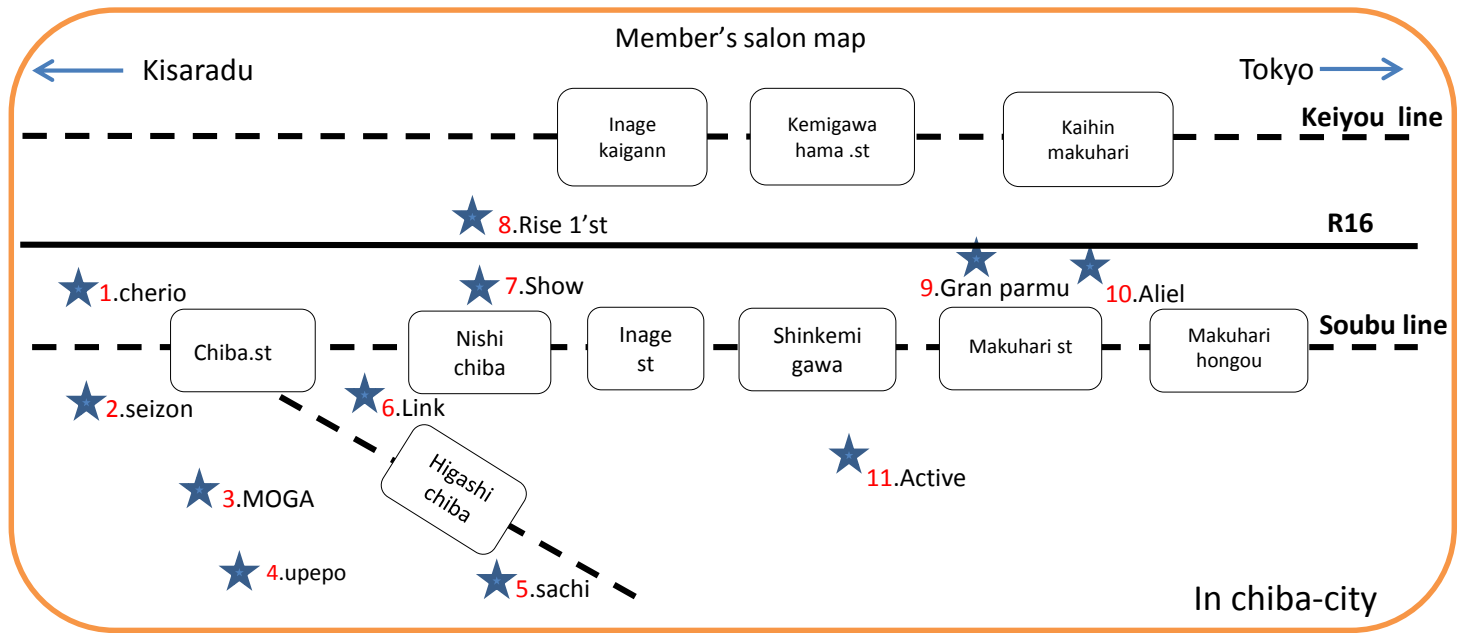

# Beauty salon for *muslimah*

	Salon	address	Tel	mail & URL
1	Salon de beaute Cherio	1-16-7shinjyuku, chuo-ku	043-239-6525	<a href="mailto:cherio-margarin@softbank.ne.jp">cherio-margarin@softbank.ne.jp</a>
2	SAISON	Burajiru Bld 6F, 16-7 honchibacho, chuo-ku	043-225-4050	<a href="mailto:saison1976@yahoo.co.jp">saison1976@yahoo.co.jp</a>
3	Hair Magic MOGA	K&I Bld2F, 1-14-7innnai, chuo-ku	043-202-5481	<a href="mailto:musurimah@moga.ne.jp">musurimah@moga.ne.jp</a> <a href="http://moga.ne.jp">moga.ne.jp</a>
4	hair make upepo	pippueast Bld2F, 581-4higashiterayamacho, wakaba-ku	043-206-5333	<a href="mailto:upepo99915@yahoo.co.jp">upepo99915@yahoo.co.jp</a>
5	SACHI	2-11-12yuuko, chuo-ku	043-225-6674	<a href="mailto:sachi3551@tbz.t-com.ne.jp">sachi3551@tbz.t-com.ne.jp</a>
6	Hair & Make Link	2-9-1matsunami, chuo-ku	043-304-5607	<a href="mailto:hairmake-link@wish.ocn.ne.jp">hairmake-link@wish.ocn.ne.jp</a> <a href="http://stylehairstyle-link.com">stylehairstyle-link.com</a>
7	BEAUTY PAELOR SHOW	Terasu tsubaki2F, 2-1-9kasuga, chuo-ku	043-247-1677	<a href="mailto:mayu.beaute-hme@docomo.ne.jp">mayu.beaute-hme@docomo.ne.jp</a>
8	hair space Rise, 1st	2-23-1saiwaicho, mihamaku	043-244-6757	<a href="mailto:e.e.otoco.shigecun@ezweb.ne.jp">e.e.otoco.shigecun@ezweb.ne.jp</a>
9	GRAN PARMU	5-417-222makuharicho, hanamigawa-ku	043-272-5040	<a href="http://Gran@parum.com">Gran@parum.com</a>
10	BEAUTY SALON Ariel	1-4061-1 makuharicho, hanamigawa-ku	043-271-7112	<a href="http://ariel-beauty.com">ariel-beauty.com</a>
11	Active	3-11-9 hanazono, hanamigawa-ku	043-273-5445	<a href="mailto:saiko.salon@gmail.com">saiko.salon@gmail.com</a>